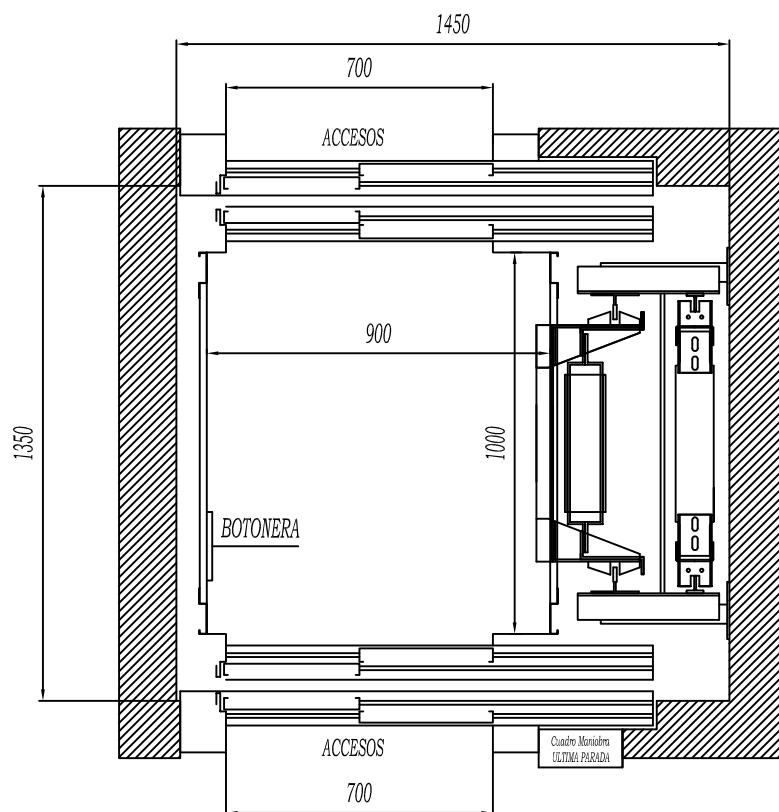

PLANTA  
ESCALA 1/1

ESTE PLANO ES ORIENTATIVO. ESTA SUJETO A MODIFICACIONES UNA VEZ REVISADA LA OBRA POR NUESTROS TÉCNICOS

0	PLANO ASCENSOR GEARLESS ESTANDAR 300 Kg, 4 PERSONAS. DOBLE EMBARQUE A 180°.
1	PUERTAS DE P.L. 700mm COLOCADAS SOBRE RELLANO
2	

PRESUPUESTO:

Nº PLANO:

DOC:

NOMBRE

FECHA

DIR. MONTAJE:

DIBUJADO

TITULAR: