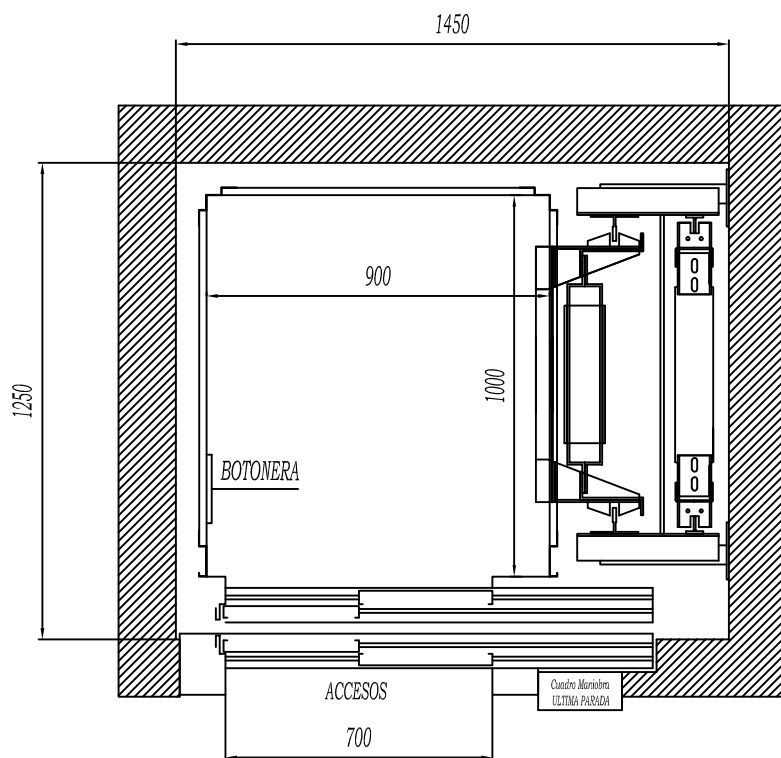

PLANTA
ESCALA 1/1

ESTE PLANO ES ORIENTATIVO. ESTA SUJETO A MODIFICACIONES UNA VEZ REVISADA LA OBRA POR NUESTROS TÉCNICOS

0	PLANO ASCENSOR GEARLESS ESTANDAR 300 Kg, 4 PERSONAS.
1	PUERTAS DE P.L. 700mm COLOCADAS SOBRE RELLANO
2	

PRESUPUESTO:	Nº PLANO:	DOC:	NOMBRE	FECHA
DIR. MONTAJE:		DIBUJADO		
TITULAR:		APROBADO		