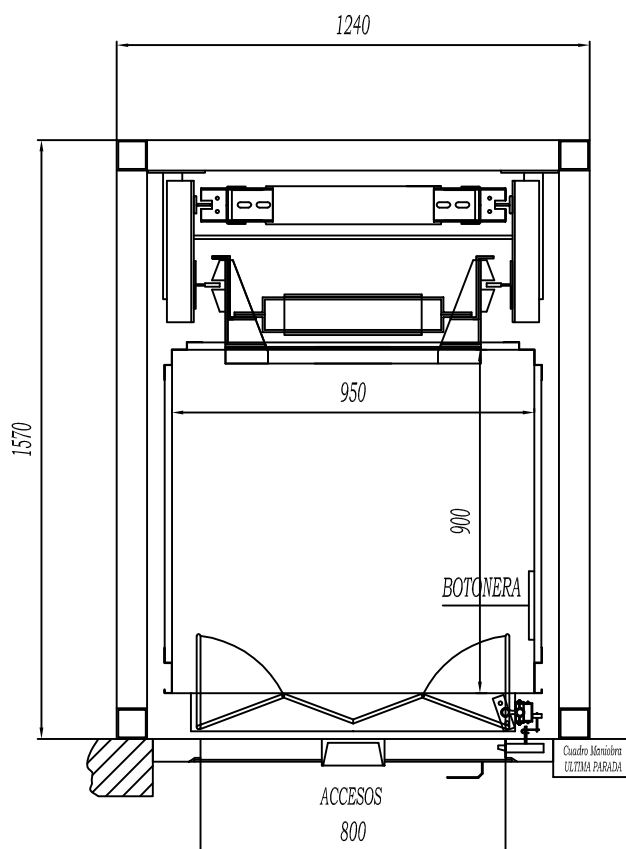

PLANTA  
ESCALA 1/1

ESTE PLANO ES ORIENTATIVO. ESTA SUJETO A MODIFICACIONES UNA VEZ REVISADA LA OBRA POR NUESTROS TÉCNICOS

0	PLANO ASCENSOR GEARLESS REHABILITACION 300 Kg, 4 PERSONAS.
1	ESTRUCTURA DE TUBO POR PATIO DE LUCES
2	PUERTAS SEMIAUTOMÁTICAS P.L. 800mm

PRESUPUESTO:	Nº PLANO:	DOC:	NOMBRE	FECHA
DIR. MONTAJE:		DIBUJADO		
TITULAR:		APROBADO		