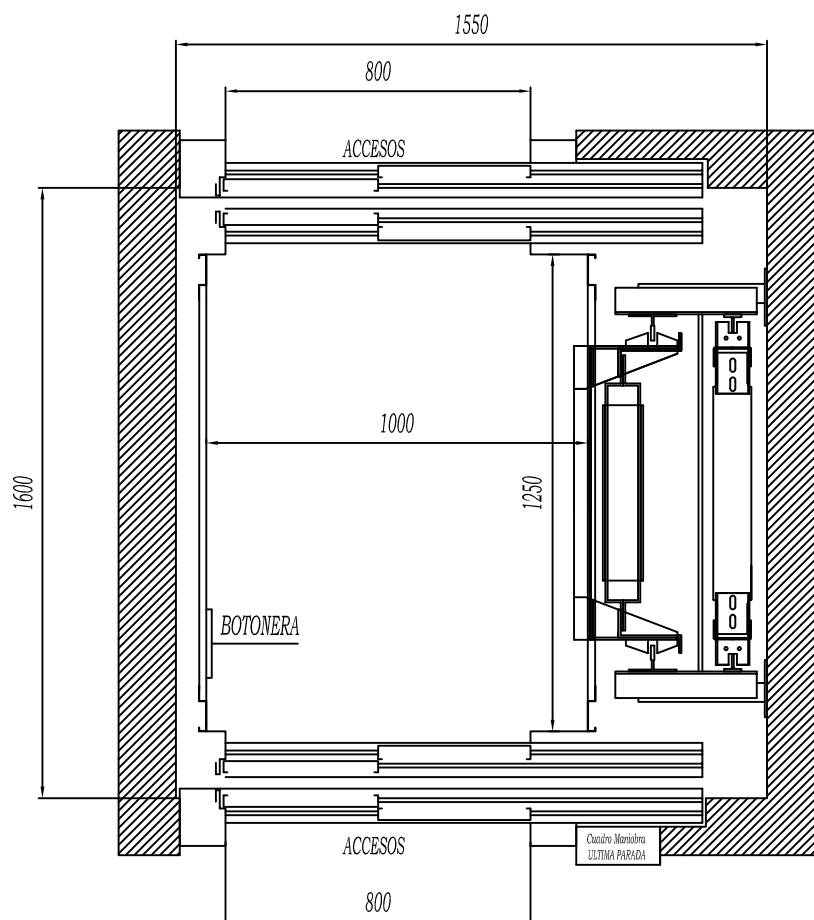

PLANTA
ESCALA 1/1

ESTE PLANO ES ORIENTATIVO. ESTA SUJETO A MODIFICACIONES UNA VEZ REVISADA LA OBRA POR NUESTROS TÉCNICOS

0	PLANO ASCENSOR GEARLESS ESTANDAR 450 Kg, 6 PERSONAS. DOBLE EMBARQUE A 180°.
1	PUERTAS DE P.L. 800mm COLOCADAS SOBRE RELLANO.
2	

PRESUPUESTO:

Nº PLANO:

DOC:

NOMBRE

FECHA

DIR. MONTAJE:

DIBUJADO

TITULAR: