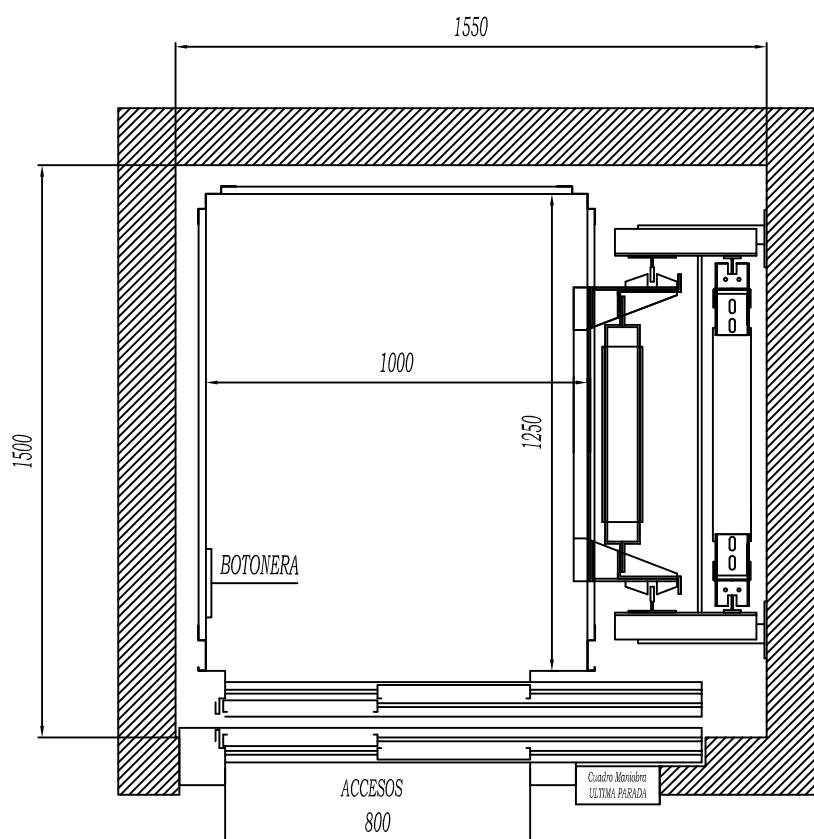

PLANTA
ESCALA 1/1

ESTE PLANO ES ORIENTATIVO. ESTA SUJETO A MODIFICACIONES UNA VEZ REVISADA LA OBRA POR NUESTROS TÉCNICOS

0	PLANO ASCENSOR GEARLESS ESTANDAR 450 Kg, 6 PERSONAS.
1	PUERTAS DE P.L. 800mm COLOCADAS SOBRE RELLANO.
2	

PRESUPUESTO:	Nº PLANO:	DOC:	NOMBRE	FECHA
DIR. MONTAJE:		DIBUJADO		
TITULAR:		APROBADO		