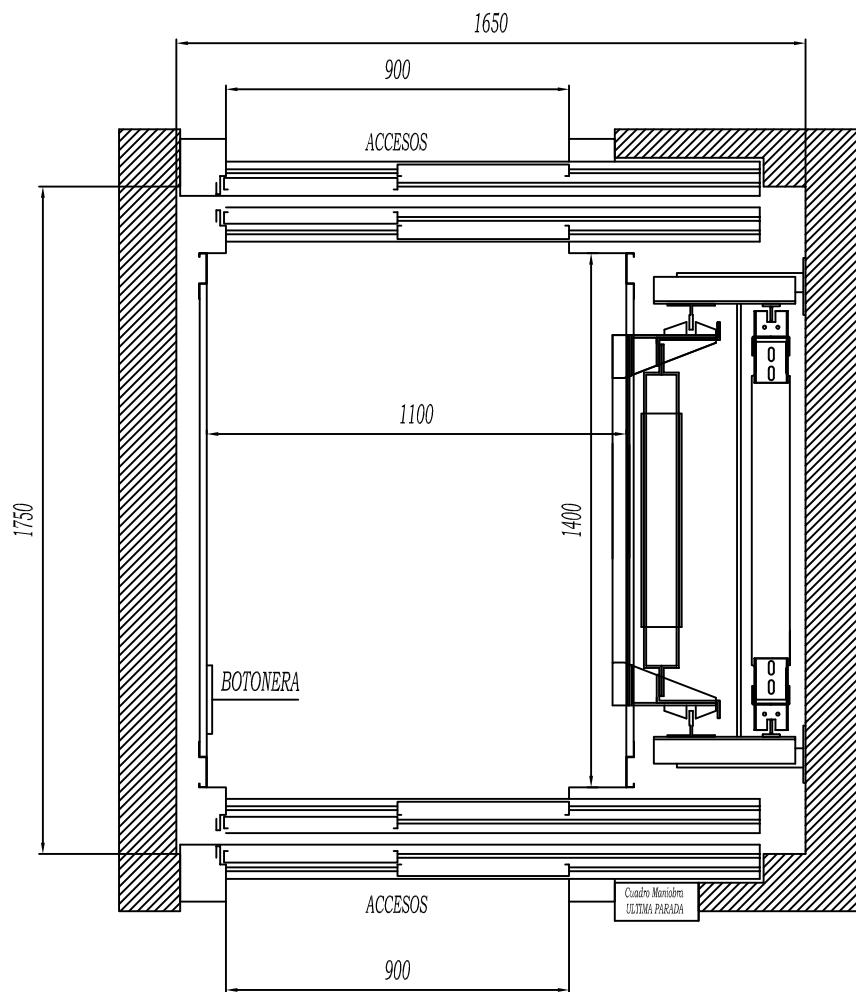

PLANTA
ESCALA 1/1

ESTE PLANO ES ORIENTATIVO. ESTA SUJETO A MODIFICACIONES UNA VEZ REVISADA LA OBRA POR NUESTROS TÉCNICOS

0	PLANO ASCENSOR GEARLESS ESTANDAR 600 Kg, 8 PERSONAS. DOBLE EMBARQUE A 180°.
1	PUERTAS DE P.L. 900mm COLOCADAS SOBRE RELLANO. PASO LIBRE DISPONIBLE DE 800mm Y 900mm.
2	

PRESUPUESTO:

Nº PLANO:

DOC:

NOMBRE

FECHA

DIR. MONTAJE:

DIBUJADO

TITULAR: