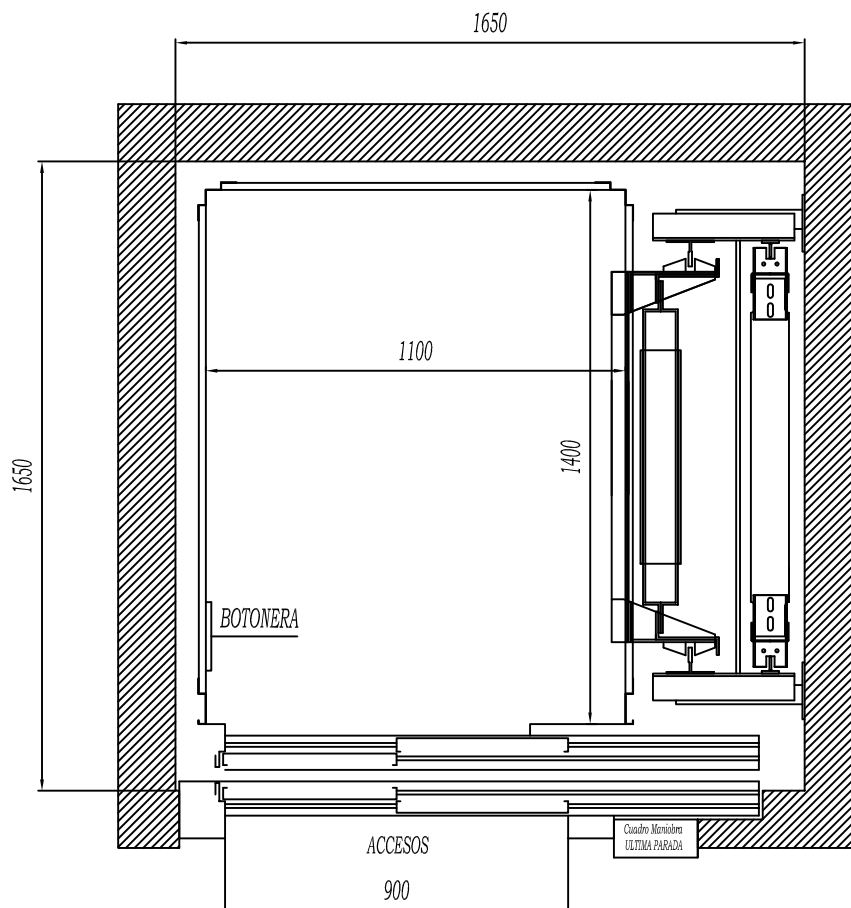

PLANTA
ESCALA 1/1

ESTE PLANO ES ORIENTATIVO. ESTA SUJETO A MODIFICACIONES UNA VEZ REVISADA LA OBRA POR NUESTROS TÉCNICOS

0	PLANO ASCENSOR GEARLESS ESTANDAR 600 Kg, 8 PERSONAS.
1	PUERTAS DE P.L. 900mm COLOCADAS SOBRE RELLANO. PASO LIBRE DISPONIBLE DE 800mm Y 900mm.
2	

PRESUPUESTO:	Nº PLANO:	DOC:	NOMBRE	FECHA
DIR. MONTAJE:		DIBUJADO		
TITULAR:		APROBADO		