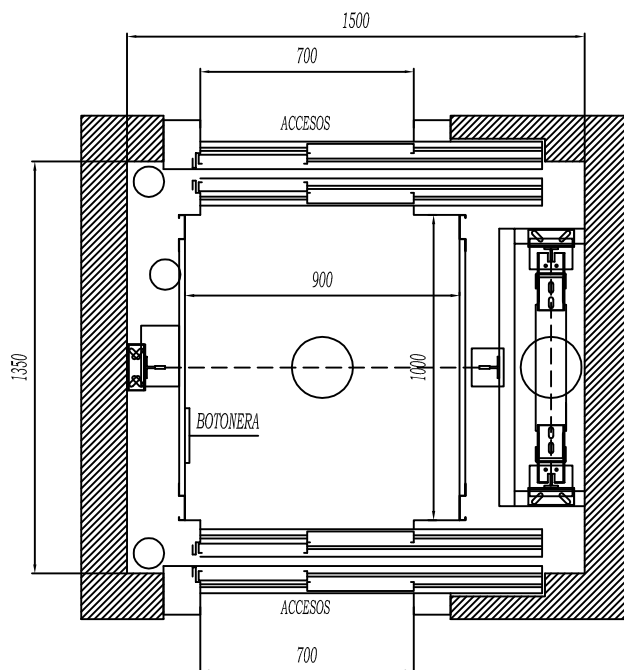

PLANTA
ESCALA 1/1

ESTE PLANO ES ORIENTATIVO. ESTA SUJETO A MODIFICACIONES UNA VEZ REVISADA LA OBRA POR NUESTROS TÉCNICOS

0	PLANO ASCENSOR ELECTRICO ESTANDAR 300 Kg, 4 PERSONAS. DOBLE EMBARQUE A 180°.
1	PUERTAS DE P.L. 700mm COLOCADAS SOBRE RELLANO.
2	

PRESUPUESTO:

Nº PLANO:

DOC:

NOMBRE

FECHA

DIR. MONTAJE:

DIBUJADO

TITULAR: