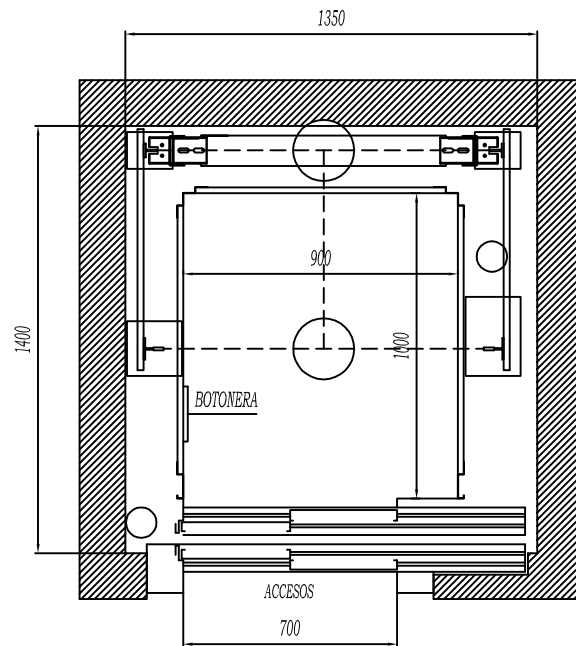

PLANTA
ESCALA 1/1

ESTE PLANO ES ORIENTATIVO. ESTA SUJETO A MODIFICACIONES UNA VEZ REVISADA LA OBRA POR NUESTROS TÉCNICOS

0	PLANO ASCENSOR ELECTRICO ESTANDAR 300 Kg, 4 PERSONAS.
1	PUERTAS DE P.L. 700mm COLOCADAS SOBRE RELLANO.
2	

PRESUPUESTO:	Nº PLANO:	DOC:	NOMBRE	FECHA
DIR. MONTAJE:		DIBUJADO		
TITULAR:		APROBADO		