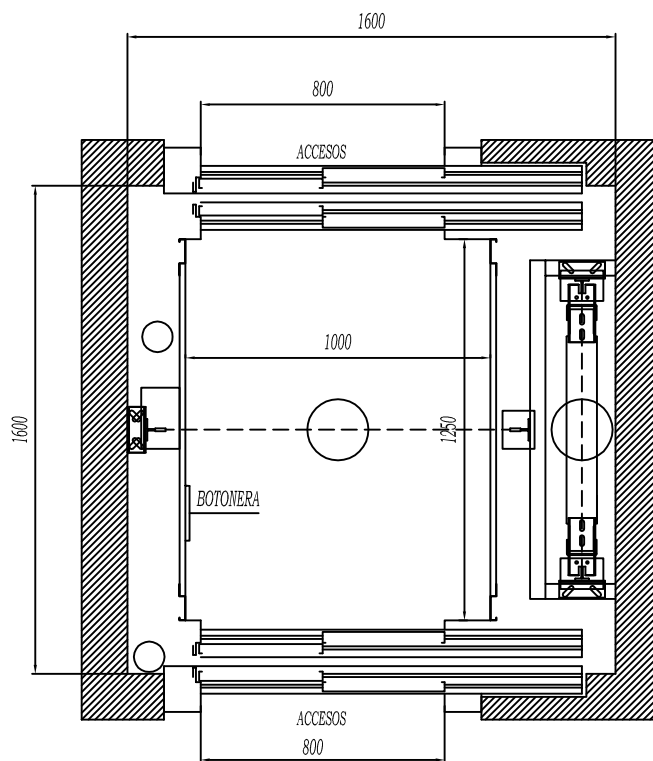

PLANTA
ESCALA 1/1

ESTE PLANO ES ORIENTATIVO. ESTA SUJETO A MODIFICACIONES UNA VEZ REVISADA LA OBRA POR NUESTROS TÉCNICOS

0	PLANO ASCENSOR ELECTRICO ESTANDAR 450 Kg, 6 PERSONAS. DOBLE EMBARQUE A 180°.
1	PUERTAS DE P.L. 800mm COLOCADAS SOBRE RELLANO.
2	

PRESUPUESTO:	Nº PLANO:	DOC:	NOMBRE	FECHA
DIR. MONTAJE:		DIBUJADO		
TITULAR:		APROBADO		