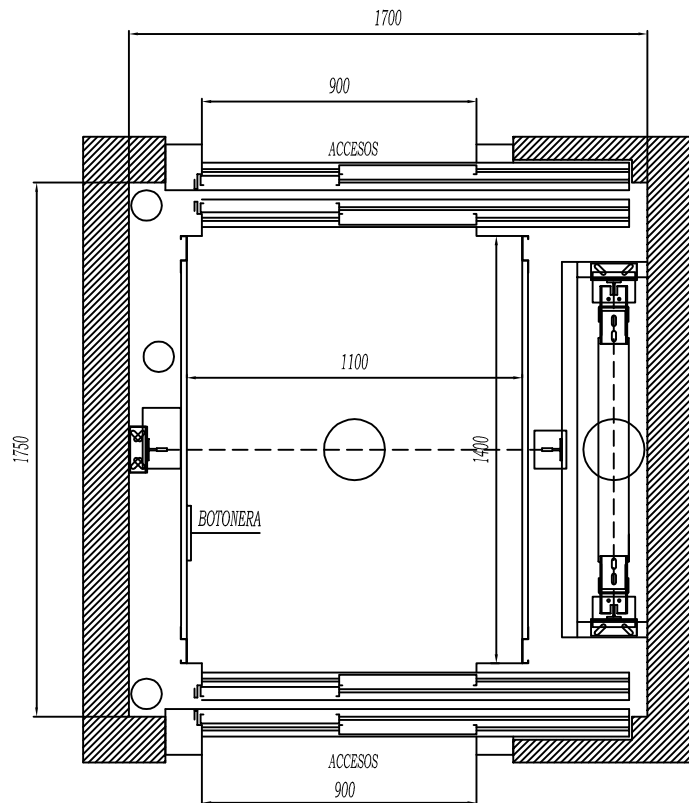

PLANTA
ESCALA 1/1

ESTE PLANO ES ORIENTATIVO. ESTA SUJETO A MODIFICACIONES UNA VEZ REVISADA LA OBRA POR NUESTROS TÉCNICOS

0	PLANO ASCENSOR ELECTRICO ESTANDAR 600 Kg, 8 PERSONAS. DOBLE EMBARQUE A 180°.
1	PUERTAS DE P.L. 900mm COLOCADAS SOBRE RELLANO. PASO LIBRE DISPONIBLE DE 800mm Y 900mm.
2	

PRESUPUESTO:	Nº PLANO:	DOC:	NOMBRE	FECHA
DIR. MONTAJE:		DIBUJADO		
TITULAR:		APROBADO		