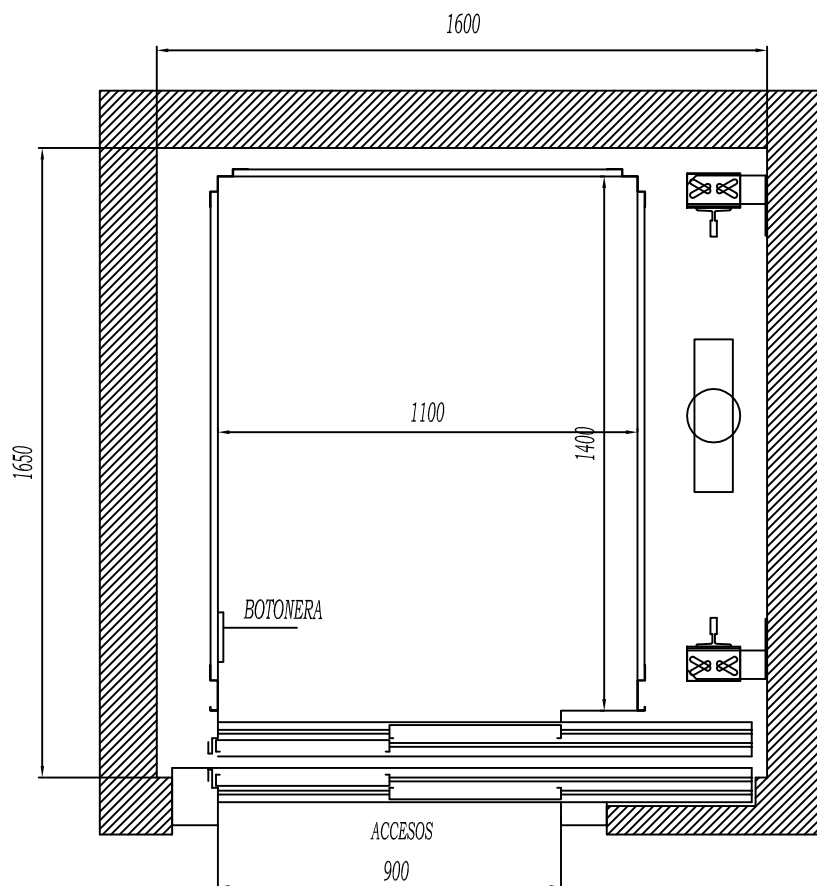

PLANTA  
ESCALA 1/1

ESTE PLANO ES ORIENTATIVO. ESTA SUJETO A MODIFICACIONES UNA VEZ REVISADA LA OBRA POR NUESTROS TÉCNICOS

0	PLANO ASCENSOR HIDRAULICO ESTANDAR 600 Kg, 8 PERSONAS.
1	PUERTAS DE P.L. 900mm COLOCADAS SOBRE RELLANO. PASO LIBRE DISPONIBLE DE 800mm Y 900mm.
2	